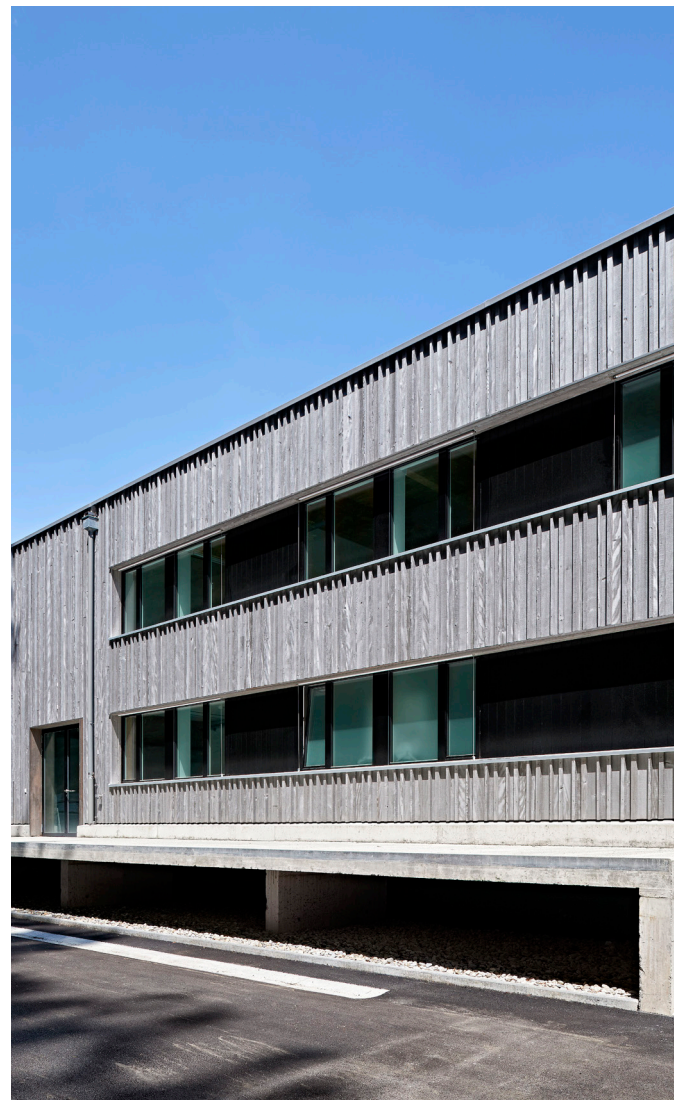

BLS WEISSENBUHL REFERENZOBJEKT

OLWO

Objekt / Produkt Deckleistenschalung
Holzart Schweizer Tanne
Profil Spezialprofil
Oberfläche sägeroh
Behandlung ArboGrey 30
Perlmutter Vorvergrauung

Fertigstellung 2015