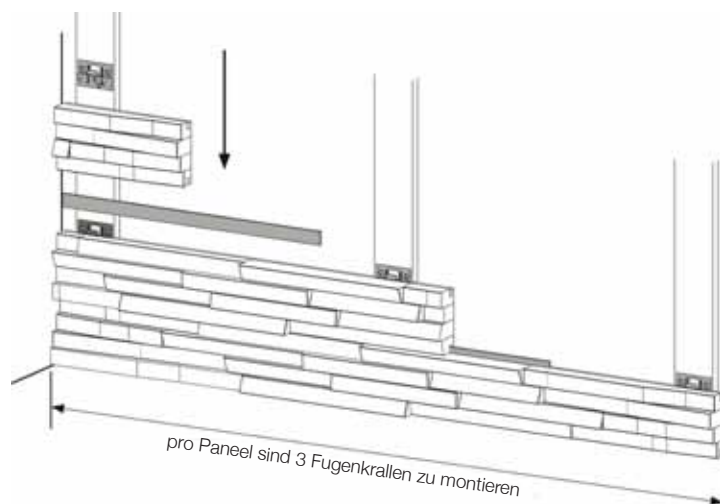

Technische Daten

Holzarten	Erle, Eiche, Nussbaum
Elementlänge	ca. 1150 mm
Breite	ca. 100 mm, bestehend aus vier einzelnen Strängen
Stärke	15 - 50 mm
Kanten gebrochen	Fasenbildung bis zu 4 mm
Verleimung	D3
Rückseite	mit maximalem Flächenversatz von 3 mm
Längenstoß	überlappend um mind. 50 mm
Rinde entfernt	
Überreste von Bast/Borke	so weit entfernt, dass keine Lebensgrundlagen für Schädlinge vorhanden sind
unbehandelte Oberfläche	(roh)
Elemente sind in der Länge	genutzt
Lieferung inkl.	Montagefeder, Schrauben und Montagekrallen

Die Wandelemente werden in einer Paketeinheit zu je 1 m² angeboten.

Waldkante

Aufbau: Empfohlen wird die Montage auf einer Lattenkonstruktion

Ebenfalls möglich ist die Verklebung an der Wand

Hinweis

Der Monteur muss den Montagekleber den zu verbindenden Werkstoffen und den Anforderungen anpassen.