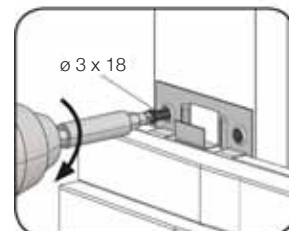

Waldkante

Aufbau: Empfohlen wird die Montage auf einer Lattenkonstruktion