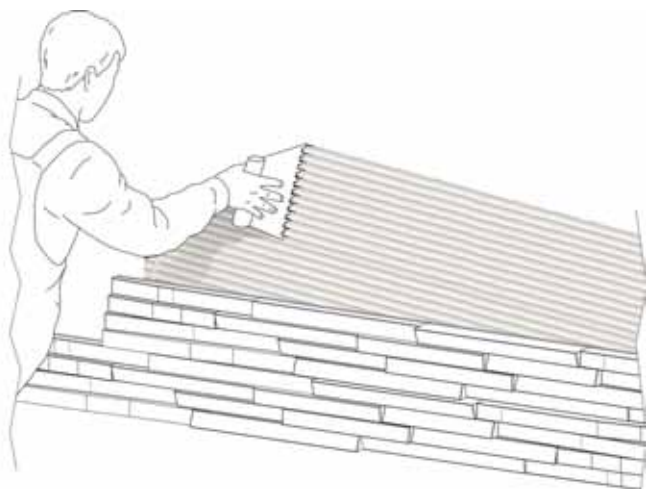

Waldkante

Natur pur für Ihren Wohnraum

ALFA
Laubholzplatten

Waldkante

Produktbeschreibung

Mit ihrer einzigartigen Oberflächenstruktur aus reinem Naturholz sorgt **Waldkante** von ALFA als dekorative Wandverkleidung für einen völlig neuen Look im Wohnraum.

Technische Daten

Holzarten	Erle, Eiche, Nussbaum
Elementlänge	ca. 1150 mm
Breite	ca. 100 mm, bestehend aus vier einzelnen Strängen
Stärke	15 - 50 mm
Kanten gebrochen	Fasenbildung bis zu 4 mm
Verleimung	D3
Rückseite	mit maximalem Flächenversatz von 3 mm
Längenstoß	überlappend um mind. 50 mm
Rinde entfernt	
Überreste von Bast/Borke	so weit entfernt, dass keine Lebensgrundlagen für Schädlinge vorhanden sind
unbehandelte Oberfläche	(roh)
Elemente sind in der Länge	genutzt
Lieferung inkl.	Montagefeder, Schrauben und Montagekrallen

Die Wandelemente werden in einer Paketeinheit zu je 1 m² angeboten.

Waldkante

Aufbau: Empfohlen wird die Montage auf einer Lattenkonstruktion

Ebenfalls möglich ist die Verklebung an der Wand

Hinweis

Der Monteur muss den Montagekleber den zu verbindenden Werkstoffen und den Anforderungen anpassen.