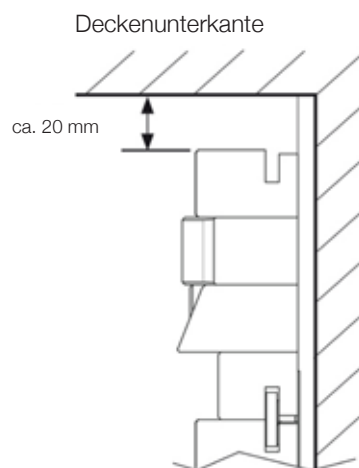

Waldkante

Aufbau: Empfohlen wird die Montage auf einer Lattenkonstruktion