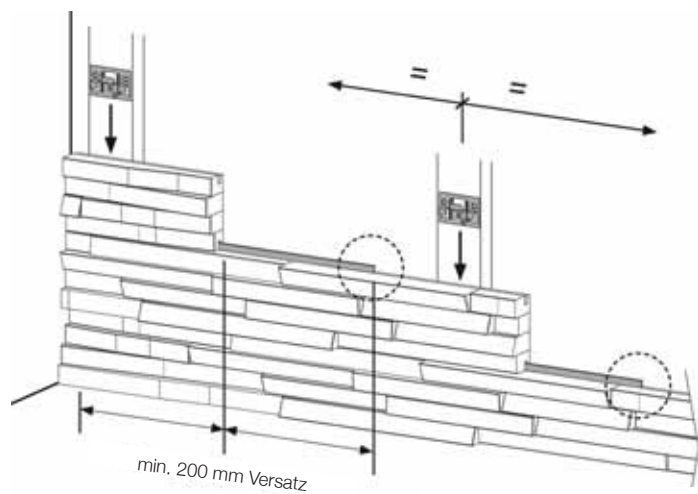

Technische Daten

Holzarten	Erle, Eiche, Nussbaum
Elementlänge	ca. 1150 mm
Breite	ca. 100 mm, bestehend aus vier einzelnen Strängen
Stärke	15 - 50 mm
Kanten gebrochen	Fasenbildung bis zu 4 mm
Verleimung	D3
Rückseite	mit maximalem Flächenversatz von 3 mm
Längenstoß	überlappend um mind. 50 mm
Rinde entfernt	
Überreste von Bast/Borke	so weit entfernt, dass keine Lebensgrundlagen für Schädlinge vorhanden sind
unbehandelte Oberfläche	(roh)
Elemente sind in der Länge	genutzt
Lieferung inkl.	Montagefeder, Schrauben und Montagekrallen

Die Wandelemente werden in einer Paketeinheit zu je 1 m² angeboten.

Waldkante

Aufbau: Empfohlen wird die Montage auf einer Lattenkonstruktion

Ebenfalls möglich ist die Verklebung an der Wand

Hinweis

Der Monteur muss den Montagekleber den zu verbindenden Werkstoffen und den Anforderungen anpassen.