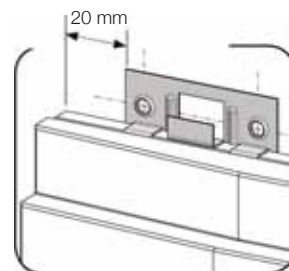

Waldkante

Aufbau: Empfohlen wird die Montage auf einer Lattenkonstruktion