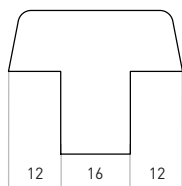

OLWO-profil de lames rabotées

OLWO Profil N° 1
OLWO Profil N° 31
ASR Profil N° 11

OLWO Profil N° 3
ASR Profil N° 21

OLWO Profil N° 4
ASR Profil N° 21

OLWO Profil N° 5

OLWO Profil N° 11

OLWO Profil N° 12

OLWO Profil N° 11+12

OLWO Profil N° 21
ASR Profil N° 61

OLWO Profil N° 22

OLWO Profil N° 33
ASR Profil N° 12

OLWO Profil N° 50

OLWO Profil N° 51
ASR Profil N° 72

OLWO Profil N° 52

OLWO Profil N° 53

Liste en T, épicéa, mélèze
rabotée, arrondie

OLWO Profil N° 55

Liste en T, épicéa, mélèze
brute de sciage, arrondie

OLWO Profil N° 55b

Couvre-joint, épicéa du nord,
raboté, arrondi

OLWO Profil N° 56

Couvre-joint, épicéa du nord.
bru, droit, arrondi

OLWO Profil N° 56b