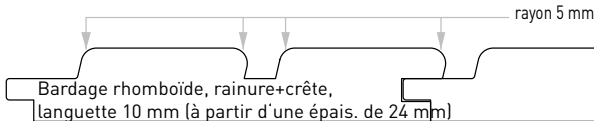

OLWO Profil N° 55

Liste en T, épicéa, mélèze
brute de sciage, arrondie

OLWO Profil N° 55b

Couvre-joint, épicéa du nord,
raboté, arrondi

OLWO Profil N° 56

Couvre-joint, épicéa du nord.
bru, droit, arrondi

OLWO Profil N° 56b

Bardage rhomboïde, rainure+crête, languette 6 mm

rayon 3 mm

OLWO Profil N° 72

Bardage rhomboïde, rainure+crête,
languette 10 mm
(à partir d'une épais. de 24 mm)

rayon 5 mm

OLWO Profil N° 73

Bardage rhomboïde, rainure+crête,
languette 10 mm (à partir d'une épais. de 24 mm)

rayon 5 mm

OLWO Profil N° 74

Bardage rhomboïde, languette 10 mm

rayon 5 mm

OLWO Profil N° 75

Bardage rhomboïde, languette 10 mm

rayon 5 mm

OLWO Profil N° 76