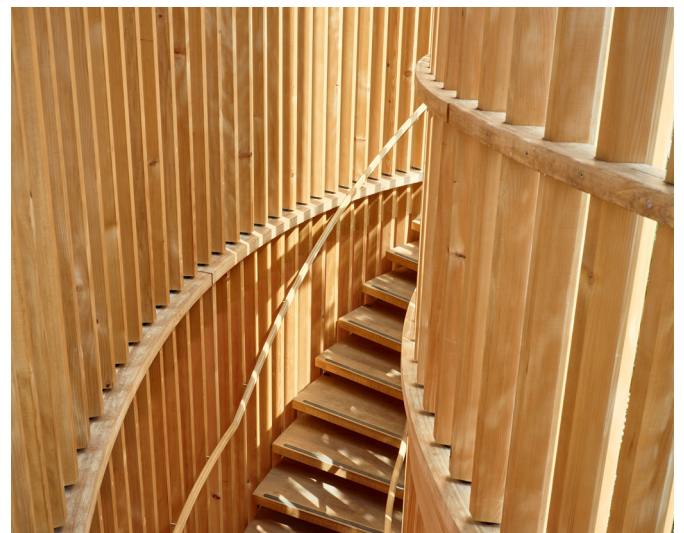

KINDERGARTEN REFERENZOBJEKT

OLWO

Objekt / Produkt	Aussenschalung
Holzart	Schweizer Tanne
Profil	Spezialprofil
Oberfläche	Gehobelt
Behandlung	Arbezol Aqualin Pro
Fertigstellung	2019

SÄGEWERK | HOBELWERK | HOLZHANDEL