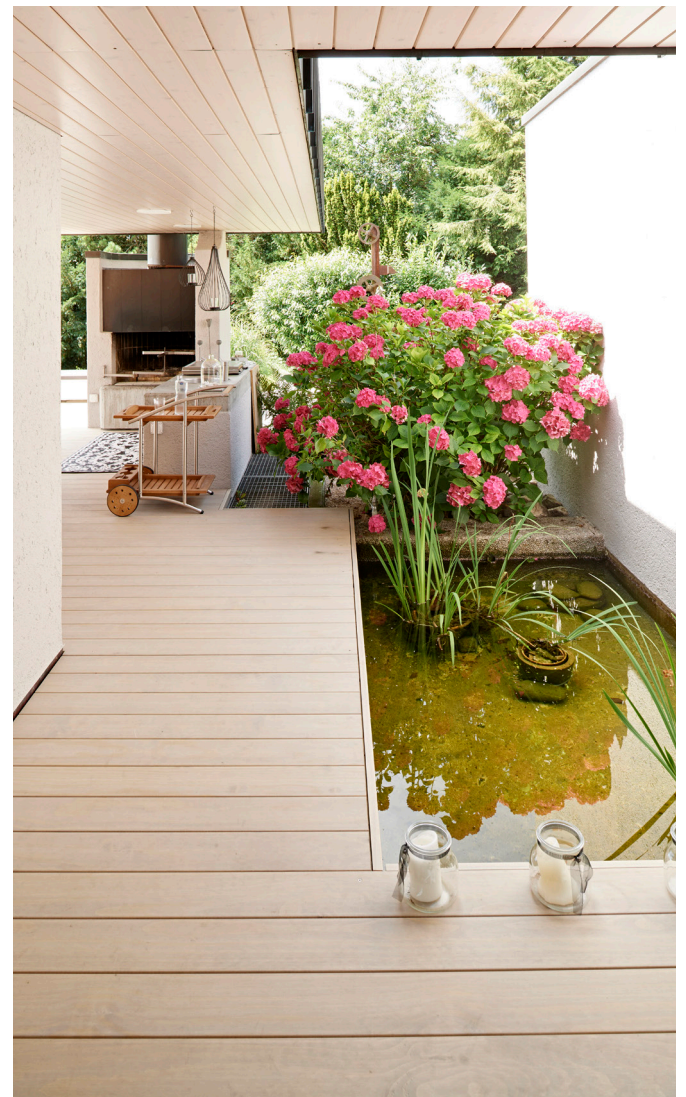

# EFH FELDBRUNNEN REFERENZOBJEKT

OLWO

<b>Objekt / Produkt</b>	Terrassenboden
<b>Holzart</b>	Accoya
<b>Profil</b>	22 (Kanten gerundet)
<b>Oberfläche</b>	gehobelt
<b>Behandlung</b>	OLWO Holzöl N° 2 (grau)
<b>Fertigstellung</b>	2015